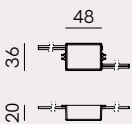

ALI0019

Alimentatore per 1 sospensione
Driver for 1 pendant

CE IP20 9V 700mA TRIAC dimm