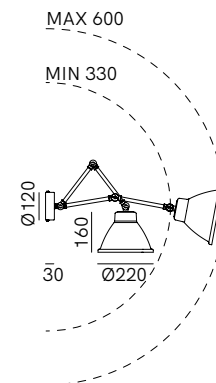

SPECIFICHE TECNICHE | TECHNICAL DATA

Tipologia Type	parete wall
Ambiente Environment	indoor
Materiali Materials	Ottone - ferro Brass - iron
Fonte luminosa Light source	1 x Max 15W LED E27 (non inclusa not included)
Tensione Voltage	240 Vac 50-60 Hz
Dimmerazione Dimming	Taglio di fase IGBT / TRIAC Phase cut IGBT / TRIAC
Scatole Boxes	1
Volume totale Total volume	0,065 m ³
Peso lordo Gross weight	3 kg
Certificazioni Certifications	CE IP20