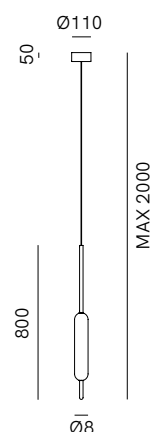

TYPHA sospensione_pendant

IL FANALE

285.01.ON

CALVI BRAMBILLA

La forma del modulo luminoso è quella della Typha Latifolia, nome botanico della bellissima pianta acquatica a forma di spiga. Ogni gambo in ottone naturale sboccia in una luce a LED racchiusa da un vetro tubolare. A seconda dell'effetto che si vuole ottenere e dello spazio da decorare è possibile scegliere tra sospensioni a una, tre o sei luci, applique o piantana a terra.

The shape of the light module is inspired by the Typha Latifolia, the botanical name of this beautiful spiky water plant. Each natural brass stem blooms in a LED light enclosed by tubular glass. Depending on the desired effect and the space to decorate, it is possible to choose from pendant lamps with one, three or six lights, wall lamp or floor lamp.

SPECIFICHE TECNICHE | TECHNICAL DATA

Tipologia <i>Type</i>	sospensione <i>pendant</i>
Ambiente <i>Environment</i>	indoor
Materiali <i>Materials</i>	Ottone <i>Brass</i>
Fonte luminosa <i>Light source</i>	LED 20W 2700K
CRI	90
Lumens	1750 LM
Tensione <i>Voltage</i>	240 Vac 50-60 Hz
Dimmerazione <i>Dimming</i>	Taglio di fase IGBT / TRIAC <i>Phase cut IGBT / TRIAC</i>
Scatole <i>Boxes</i>	1
Volume totale <i>Total volume</i>	0,094 m ³
Peso lordo <i>Gross weight</i>	3,5 kg
Certificazioni <i>Certifications</i>	CE IP20

FINITURE | FINISHES

Montatura | *Frame*

ON
Ottone Naturale
Natural Brass

Vetro | *Glass*

Borosilicato Bianco
White Borosilicate

Il Fanale Group srl

Via Olivo Bredariol 15 - 31048 San Biagio di Callalta (TV) Italy - Tel. +39 0422 895200 - info@ilfanale.com - www.ilfanale.com