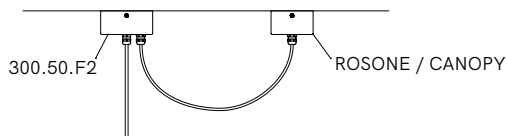

COMPOSITIONS

Esempi di composizione | Example of compositions

Installazione con rosone per decentramento lampada
Installation with canopy for lamp off-centre