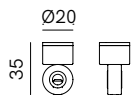

Accessori | Accessories

300.81.OO
Gancio per attacco a soffitto
Ceiling hook