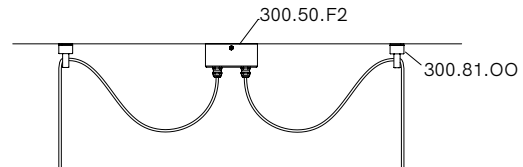

SPECIFICHE TECNICHE | TECHNICAL DATA

Tipologia Type	sospensione <i>pendant</i>
Ambiente Environment	indoor
Materiali Materials	Ferro <i>Iron</i>
Fonte luminosa Light source	1 x Max 15W LED E27 (non inclusa <i>not included</i>)
Tensione Voltage	240 Vac 50-60 Hz
Dimmerazione Dimming	Taglio di fase IGBT / TRIAC <i>Phase cut IGBT / TRIAC</i>
Scatole Boxes	1
Volume totale Total volume	0,270 m ³
Peso lordo Gross weight	9 kg
Certificazioni Certifications	CE IP20

Installazione con rosone per decentramento lampada
Installation with canopy for lamp off-centre

Installazione con rosone per 2 sospensioni e 2 ganci per attacco a soffitto
Installation with canopy kit for 2 pendants and 2 ceiling hooks