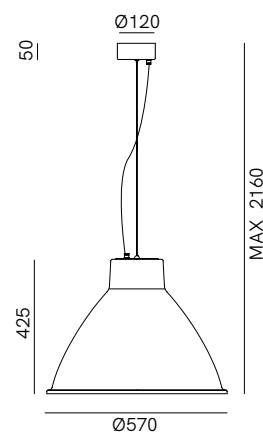

Loft è una collezione di lampade da interni dallo stile industriale realizzate in ferro. Lampade dal mood contemporaneo, connotate da forme decise e da una forte matericità. Un sistema a snodi ne facilita il movimento dall'alto verso il basso e a sinistra, nei numerosi i modelli disponibili.

SPECIFICHE TECNICHE | TECHNICAL DATA

Tipologia Type	sospensione <i>pendant</i>
Ambiente Environment	indoor
Materiali Materials	Ferro <i>Iron</i>
Fonte luminosa Light source	1 x Max 15W LED E27 (non inclusa <i>not included</i>)
Tensione Voltage	240 Vac 50-60 Hz
Dimmerazione Dimming	Taglio di fase IGBT / TRIAC <i>Phase cut IGBT / TRIAC</i>
Scatole Boxes	1
Volume totale Total volume	0,270 m ³
Peso lordo Gross weight	9 kg
Certificazioni Certifications	CE IP20