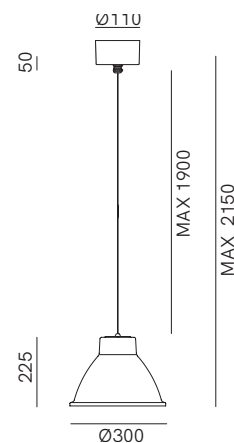

Loft è una collezione di lampade da interni dallo stile industriale realizzate in ferro. Lampade dal mood contemporaneo, connotate da forme decise e da una forte matericità. Un sistema a snodi ne facilita il movimento dall'alto verso il basso e a sinistra, nei numerosi i modelli disponibili.

Loft is a collection of indoor lamps in industrial style, made of iron. The lamps offer a contemporary mood, featuring distinct shapes and striking material quality. A joint system facilitates movement from top to bottom and to the left, for the many models available.

SPECIFICHE TECNICHE | TECHNICAL DATA

Tipologia Type	sospensione pendant
Ambiente Environment	indoor
Materiali Materials	Ferro Iron
Fonte luminosa Light source	1 x Max 15W LED E27
Tensione Voltage	240 Vac 50-60 Hz
Dimmerazione Dimming	Taglio di fase IGBT / TRIAC Phase cut IGBT / TRIAC
Scatole Boxes	1
Volume totale Total volume	0,043 m ³
Peso lordo Gross weight	3 kg
Certificazioni Certifications	CE ENEC IP20