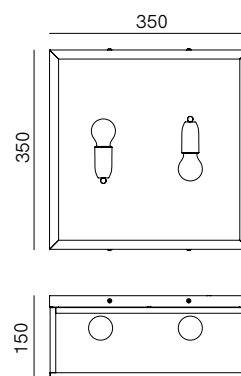

262.03.OT

DT STUDIO

Nata come progetto su misura ed entrata in un secondo momento a far parte del catalogo, la collezione di lampade Quadro è protagonista di una delle più suggestive realizzazioni de Il Fanale. Ispirate all'Irlanda, sospensioni, lampade da parete e plafoniere si fanno notare per l'eleganza assoluta e le forme geometriche pure. Il materiale principale è l'ottone anticato, abbinato al vetro trasparente o al plexiglass bianco.

SPECIFICHE TECNICHE | TECHNICAL DATA

Tipologia Type	soffitto ceiling
Ambiente Environment	outdoor
Materiali Materials	Ottone - vetro Brass - glass
Fonte luminosa Light source	2 x Max 15W LED E27 (non inclusa not included)
Tensione Voltage	240 Vac 50-60 Hz
Dimmerazione Dimming	Taglio di fase IGBT / TRIAC Phase cut IGBT / TRIAC
Scatole Boxes	1
Volume totale Total volume	0,081 m ³
Peso lordo Gross weight	8 kg
Certificazioni Certifications	CE EAC IP55