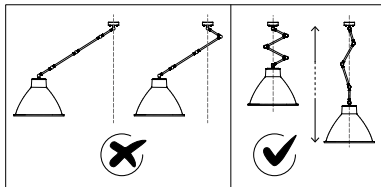

Loft è una collezione di lampade da interni dallo stile industriale realizzate in ferro. Lampade dal mood contemporaneo, connotate da forme decise e da una forte matericità. Un sistema a snodi ne facilita il movimento dall'alto verso il basso e a sinistra, nei numerosi i modelli disponibili.

SPECIFICHE TECNICHE | TECHNICAL DATA

Tipologia Type	sospensione <i>pendant</i>
Ambiente Environment	indoor
Materiali Materials	Ottone - ferro <i>Brass - iron</i>
Fonte luminosa Light source	1 x Max 15W LED E27 (non inclusa not included)
Tensione Voltage	240 Vac 50-60 Hz
Dimmerazione Dimming	Taglio di fase IGBT / TRIAC <i>Phase cut IGBT / TRIAC</i>
Scatole Boxes	1
Volume totale Total volume	0,061 m ³
Peso lordo Gross weight	4 kg
Certificazioni Certifications	CE EAC IP20