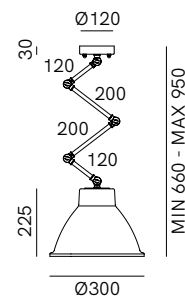

Loft è una collezione di lampade da interni dallo stile industriale realizzate in ferro. Lampade dal mood contemporaneo, connotate da forme decise e da una forte matericità. Un sistema a snodi ne facilita il movimento dall'alto verso il basso e a sinistra, nei numerosi i modelli disponibili.

SPECIFICHE TECNICHE | TECHNICAL DATA

Tipologia Type	sospensione <i>pendant</i>
Ambiente Environment	indoor
Materiali Materials	Ottone - ferro <i>Brass - iron</i>
Fonte luminosa Light source	1 x Max 15W LED E27 (non inclusa not included)
Tensione Voltage	240 Vac 50-60 Hz
Dimmerazione Dimming	Taglio di fase IGBT / TRIAC <i>Phase cut IGBT / TRIAC</i>
Scatole Boxes	1
Volume totale Total volume	0,061 m ³
Peso lordo Gross weight	4 kg
Certificazioni Certifications	CE EAC IP20