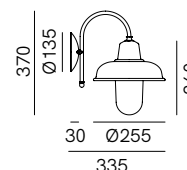

SPECIFICHE TECNICHE | TECHNICAL DATA

Tipologia Type	parete wall
Ambiente Environment	indoor - outdoor
Materiali Materials	Ottone - rame - vetro Brass - copper - glass
Fonte luminosa Light source	1 x Max 15W LED E27 (non inclusa not included)
Tensione Voltage	240 Vac 50-60 Hz
Dimmerazione Dimming	Taglio di fase IGBT / TRIAC Phase cut IGBT / TRIAC
Scatole Boxes	1
Volume totale Total volume	0,050 m ³
Peso lordo Gross weight	3,5 kg
Certificazioni Certifications	CE  IP44