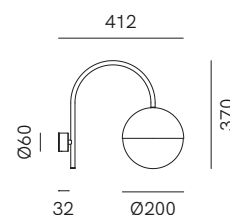

291.06.OOB

DT STUDIO

Sfera, la nuova collezione per esterni, in cui design versatile e funzionalità, garantita dal suo grado IP65, si fondono per creare un'atmosfera magica negli spazi all'aperto. La bellezza della struttura in ottone anticato abbraccia delicatamente il vetro soffiato bianco, emanando una luce avvolgente e suggestiva. Con due lampade a sospensione, due lampade da soffitto e due varietà di applique, Sfera offre una soluzione completa per illuminare i tuoi esterni con eleganza e stile senza tempo.

SPECIFICHE TECNICHE | TECHNICAL DATA

Tipologia Type	parete wall
Ambiente Environment	outdoor
Materiali Materials	Ottone - vetro Brass - glass
Fonte luminosa Light source	1 x Max 10W LED E14 (non inclusa not included)
Tensione Voltage	244 Vac 50-60 Hz
Dimmerazione Dimming	Taglio di fase IGBT / TRIAC Phase cut IGBT / TRIAC
Scatole Boxes	2
Volume totale Total volume	0,070 m ³
Peso lordo Gross weight	2,5 kg
Certificazioni Certifications	CE  IP65