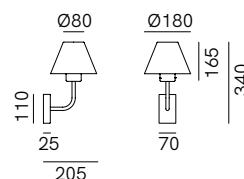

SPECIFICHE TECNICHE | TECHNICAL DATA

Tipologia Type	parete wall
Ambiente Environment	outdoor
Materiali Materials	Ottone - rame Brass - copper
Fonte luminosa Light source	1 x Max 5W LED G9 (non incluso not included)
Tensione Voltage	240 Vac 50-60 Hz
Dimmerazione Dimming	Taglio di fase IGBT / TRIAC Phase cut IGBT / TRIAC
Scatole Boxes	1
Volume totale Total volume	0,037 m ³
Peso lordo Gross weight	2 kg
Certificazioni Certifications	CE  IP54