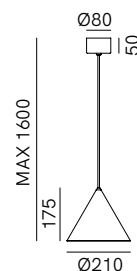

SPECIFICHE TECNICHE | TECHNICAL DATA

Tipologia Type	sospensione <i>pendant</i>
Ambiente Environment	indoor
Materiali Materials	Ferro <i>Iron</i>
Fonte luminosa Light source	1 x Max 10W LED E14 (non inclusa <i>not included</i>)
Tensione Voltage	240 Vac 50-60 Hz
Dimmerazione Dimming	Taglio di fase IGBT / TRIAC <i>Phase cut IGBT / TRIAC</i>
Scatole Boxes	1
Volume totale Total volume	0,037 m ³
Peso lordo Gross weight	2 kg
Certificazioni Certifications	CE  IP20