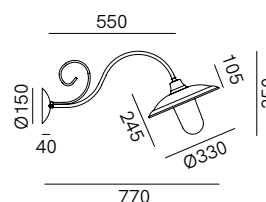

Nelle lampade della collezione Barchessa, realizzate in ferro, ottone o rame anticato, l'accento è posto sulla funzionalità. Ispirate all'arte povera, hanno forme pulite, libere da qualsiasi artificiosità. La collezione si compone di lampade a sospensione, applique, plafoniere e lampioni da giardino.

### SPECIFICHE TECNICHE | TECHNICAL DATA

<b>Tipologia   Type</b>	parete   wall
<b>Ambiente   Environment</b>	indoor - outdoor
<b>Materiali   Materials</b>	Ottone - rame - vetro   Brass - copper - glass
<b>Fonte luminosa   Light source</b>	1 x Max 15W LED E27 (non inclusa   not included)
<b>Tensione   Voltage</b>	240 Vac 50-60 Hz
<b>Dimmerazione   Dimming</b>	Taglio di fase IGBT / TRIAC   Phase cut IGBT / TRIAC
<b>Scatole   Boxes</b>	1
<b>Volume totale   Total volume</b>	0,085 m <sup>3</sup>
<b>Peso lordo   Gross weight</b>	4 kg
<b>Certificazioni   Certifications</b>	CE EAC  IP44