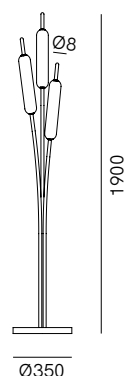

285.04.ON

CALVI BRAMBILLA

La forma del modulo luminoso è quella della Typha Latifolia, nome botanico della bellissima pianta acquatica a forma di spiga. Ogni gambo in ottone naturale sboccia in una luce a LED racchiusa da un vetro tubolare. A seconda dell'effetto che si vuole ottenere e dello spazio da decorare è possibile scegliere tra sospensioni a una, tre o sei luci, applique o piantana a terra.

The shape of the light module is inspired by the Typha Latifolia, the botanical name of this beautiful spiky water plant. Each natural brass stem blooms in a LED light enclosed by tubular glass. Depending on the desired effect and the space to decorate, it is possible to choose from pendant lamps with one, three or six lights, wall lamp or floor lamp.

SPECIFICHE TECNICHE | TECHNICAL DATA

Tipologia Type	terra floor
Ambiente Environment	indoor
Materiali Materials	Ottone - vetro Brass - glass
Fonte luminosa Light source	LED 42W 2700K
CRI	90
Lumens	3510 LM
Tensione Voltage	240 Vac 50-60 Hz
Dimmerazione Dimming	DIMMERABILE DIMMABLE
Scatole Boxes	3
Volume totale Total volume	0,481 m ³
Peso lordo Gross weight	21 kg
Certificazioni Certifications	CE  IP20