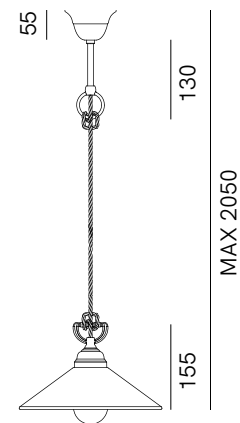

Le lampade della collezione Tabià sono espressione di uno stile classico contemporaneo. Realizzate in vetro con montatura in ottone anticato, rivisitano in chiave moderna due materiali caratteristici della tradizione italiana. La collezione, composta di lampade a sospensione, plafoniere e applique, si connota per la ricerca di semplificazione e minimalismo.

### SPECIFICHE TECNICHE | TECHNICAL DATA

<b>Tipologia   Type</b>	sospensione   <i>pendant</i>
<b>Ambiente   Environment</b>	indoor
<b>Materiali   Materials</b>	Ottone - vetro   <i>Brass - glass</i>
<b>Fonte luminosa   Light source</b>	1 x Max 15W LED E27 (non inclusa   <i>not included</i> )
<b>Tensione   Voltage</b>	240 Vac 50-60 Hz
<b>Dimmerazione   Dimming</b>	Taglio di fase IGBT / TRIAC   <i>Phase cut IGBT / TRIAC</i>
<b>Scatole   Boxes</b>	1
<b>Volume totale   Total volume</b>	0,037 m <sup>3</sup>
<b>Peso lordo   Gross weight</b>	1,5 kg
<b>Certificazioni   Certifications</b>	CE  IP20

#### Vetro | *Glass*

**V**  
Bianco  
*White*