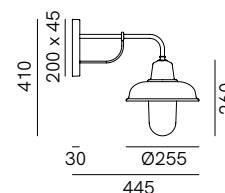

SPECIFICHE TECNICHE | TECHNICAL DATA

Tipologia Type	parete wall
Ambiente Environment	indoor - outdoor
Materiali Materials	Ottone - rame - vetro Brass - copper - glass
Fonte luminosa Light source	1 x Max 15W LED E27 (non inclusa not included)
Tensione Voltage	240 Vac 50-60 Hz
Dimmerazione Dimming	Taglio di fase IGBT / TRIAC Phase cut IGBT / TRIAC
Scatole Boxes	1
Volume totale Total volume	0,046 m ³
Peso lordo Gross weight	3,5 kg
Certificazioni Certifications	CE  IP44