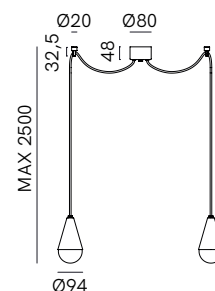

289.10.FFT

DT STUDIO

Le linee pulite della collezione di lampade da interno Dew danno risalto alla purezza della materia ferro. L'elemento a sospensione può essere usato da solo o in combinazione con altri, per creare composizioni lineari o raggruppamenti dall'effetto scenografico. Dew è disponibile anche in versione lampada da parete/soffitto.

SPECIFICHE TECNICHE | TECHNICAL DATA

Tipologia Type	sospensione pendant
Ambiente Environment	indoor
Materiali Materials	Ferro - Vetro Iron - Glass
Fonte luminosa Light source	2 x Max 5W LED G9 (non inclusa not included)
Tensione Voltage	240 Vac 50-60 Hz
Dimmerazione Dimming	Taglio di fase IGBT / TRIAC Phase cut IGBT / TRIAC
Scatole Boxes	1
Volume totale Total volume	0,032 m ³
Peso lordo Gross weight	1,5 kg
Certificazioni Certifications	CE  IP20