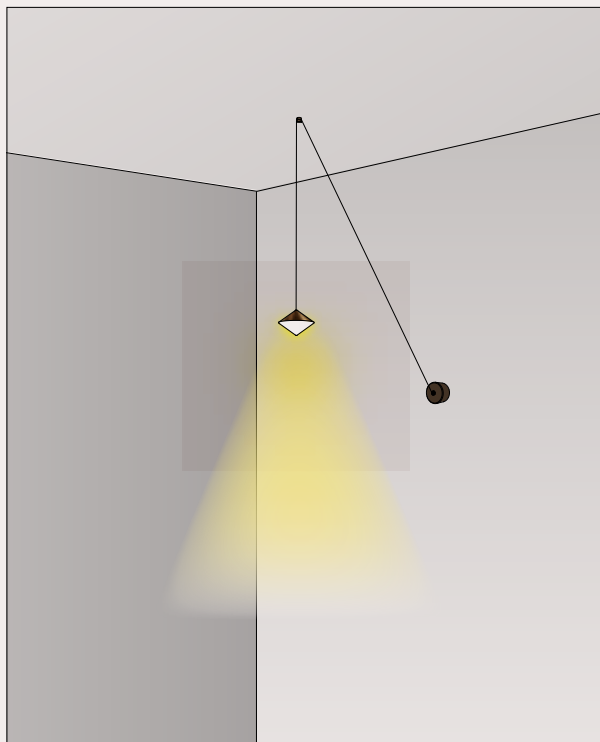

Esempi di composizione | Examples of composition

1

1pcs.

294.10.ON / MM

Rosone per max. 1 sospensione

Canopy for max. 1 pendant

+

1pcs.

294.14.ON / MM

Fermacavo

Fairlead for cable