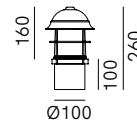

245.41.ORB / 245.41.ORT

DT STUDIO

La classica lampada da giardino è riletta all'insegna di un design contemporaneo. Garden è una collezione di lampioni da giardino e lampade a parete realizzate in ottone e rame anticato che per le sue caratteristiche si rivela ideale per arredare gli ambienti esterni in modo sobrio ed elegante. Tutti i modelli sono disponibili con vetro bianco o trasparente.

SPECIFICHE TECNICHE | TECHNICAL DATA

Tipologia Type	pali <i>floor</i>
Ambiente Environment	outdoor
Materiali Materials	Ottone - rame - vetro <i>Brass - copper - glass</i>
Fonte luminosa Light source	1 x Max 15W LED E27 (non inclusa not included)
Tensione Voltage	240 Vac 50-60 Hz
Dimmerazione Dimming	Taglio di fase IGBT / TRIAC <i>Phase cut IGBT / TRIAC</i>
Scatole Boxes	1
Volume totale Total volume	0,032 m ³
Peso lordo Gross weight	2,5 kg
Certificazioni Certifications	CE EAC  IP44