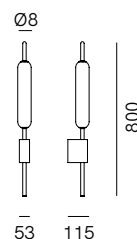

285.05.ON

CALVI BRAMBILLA

La forma del modulo luminoso è quella della Typha Latifolia, nome botanico della bellissima pianta acquatica a forma di spiga. Ogni gambo in ottone naturale sboccia in una luce a LED racchiusa da un vetro tubolare. A seconda dell'effetto che si vuole ottenere e dello spazio da decorare è possibile scegliere tra sospensioni a una, tre o sei luci, applique o piantana a terra.

The shape of the light module is inspired by the Typha Latifolia, the botanical name of this beautiful spiky water plant. Each natural brass stem blooms in a LED light enclosed by tubular glass. Depending on the desired effect and the space to decorate, it is possible to choose from pendant lamps with one, three or six lights, wall lamp or floor lamp.

SPECIFICHE TECNICHE | TECHNICAL DATA

Tipologia Type	parete wall
Ambiente Environment	indoor
Materiali Materials	Ottone - vetro Brass - glass
Fonte luminosa Light source	LED 20W 2700K
CRI	90
Lumens	1750 LM
Tensione Voltage	240 Vac 50-60 Hz
Dimmerazione Dimming	Taglio di fase IGBT / TRIAC Phase cut IGBT / TRIAC
Scatole Boxes	1
Volume totale Total volume	0,094 m ³
Peso lordo Gross weight	3,5 kg
Certificazioni Certifications	CE  IP20