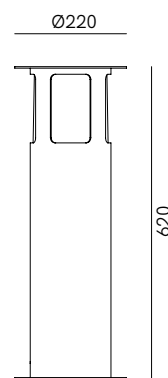

## SPECIFICHE TECNICHE | TECHNICAL DATA

<b>Tipologia   Type</b>	terra   floor
<b>Ambiente   Environment</b>	outdoor
<b>Materiali   Materials</b>	Ferro   Iron
<b>Fonte luminosa   Light source</b>	1 x Max 15W LED E27 (non inclusa   not included)
<b>Tensione   Voltage</b>	240 Vac 50-60 Hz
<b>Dimmerazione   Dimming</b>	Taglio di fase IGBT / TRIAC   Phase cut IGBT / TRIAC
<b>Scatole   Boxes</b>	1
<b>Volume totale   Total volume</b>	0,084 m <sup>3</sup>
<b>Peso lordo   Gross weight</b>	9 kg
<b>Certificazioni   Certifications</b>	CE EAC  IP65