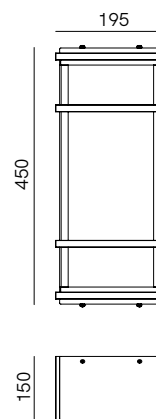

Nata come progetto su misura ed entrata in un secondo momento a far parte del catalogo, la collezione di lampade Quadro è protagonista di una delle più suggestive realizzazioni de Il Fanale. Ispirate all'Irlanda, sospensioni, lampade da parete e plafoniere si fanno notare per l'eleganza assoluta e le forme geometriche pure. Il materiale principale è l'ottone anticato, abbinato al vetro trasparente o al plexiglass bianco.

### SPECIFICHE TECNICHE | TECHNICAL DATA

<b>Tipologia   Type</b>	parete   wall
<b>Ambiente   Environment</b>	outdoor
<b>Materiali   Materials</b>	Ottone - plexiglass   Brass - plexiglass
<b>Fonte luminosa   Light source</b>	2 x Max 15W LED E27 (non inclusa   not included)
<b>Tensione   Voltage</b>	240 Vac 50-60 Hz
<b>Dimmerazione   Dimming</b>	Taglio di fase IGBT / TRIAC   Phase cut IGBT / TRIAC
<b>Scatole   Boxes</b>	1
<b>Volume totale   Total volume</b>	0,065 m <sup>3</sup>
<b>Peso lordo   Gross weight</b>	6 kg
<b>Certificazioni   Certifications</b>	CE  IP65