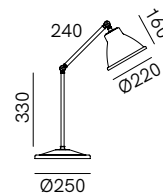

### SPECIFICHE TECNICHE | TECHNICAL DATA

<b>Tipologia   Type</b>	tavolo   table
<b>Ambiente   Environment</b>	indoor
<b>Materiali   Materials</b>	Ottone - ferro   Brass - iron
<b>Fonte luminosa   Light source</b>	1 x Max 15W LED E27 (non inclusa   not included)
<b>Tensione   Voltage</b>	240 Vac 50-60 Hz
<b>Dimmerazione   Dimming</b>	Non dimmerabile   Not dimmable
<b>Scatole   Boxes</b>	1
<b>Volume totale   Total volume</b>	0,067 m <sup>3</sup>
<b>Peso lordo   Gross weight</b>	9 kg
<b>Certificazioni   Certifications</b>	CE  IP20