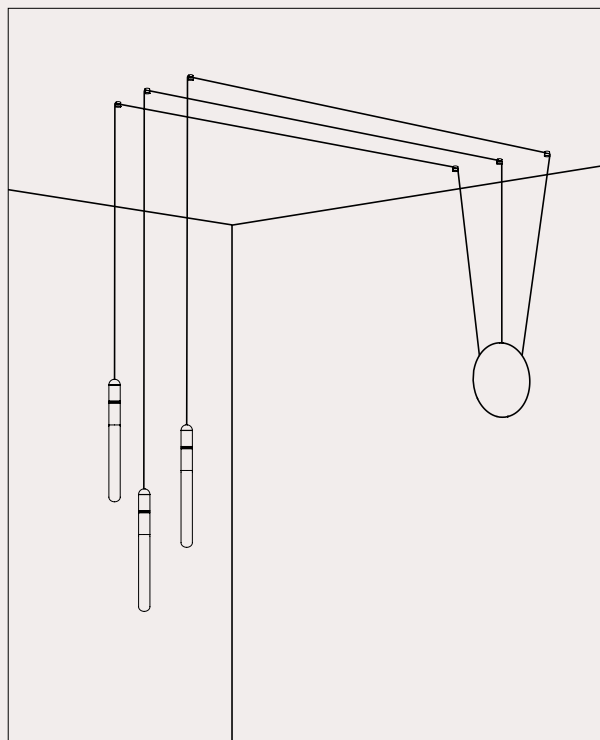

Esempi di composizione | Examples of composition

3

1 pcs.

294.11.ON / MM

Rosone per max. 6 sospensioni
Canopy for max. 6 pendants

+

6 pcs.

294.14.ON / MM

Fermacavo
Fairlead for cable