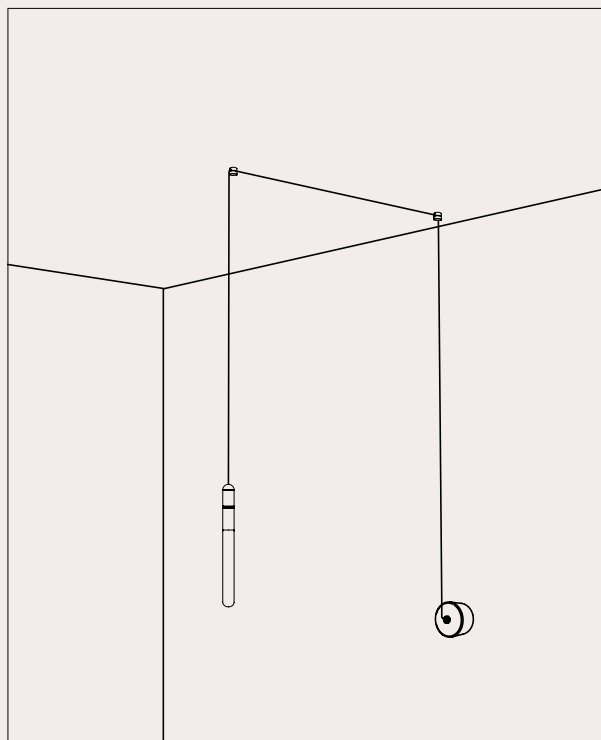

2

1pcs.

294.10.ON / MM

Rosone per max. 1 sospensione

Canopy for max. 1 pendant

+

2pcs.

294.14.ON / MM

Fermacavo

Fairlead for cable