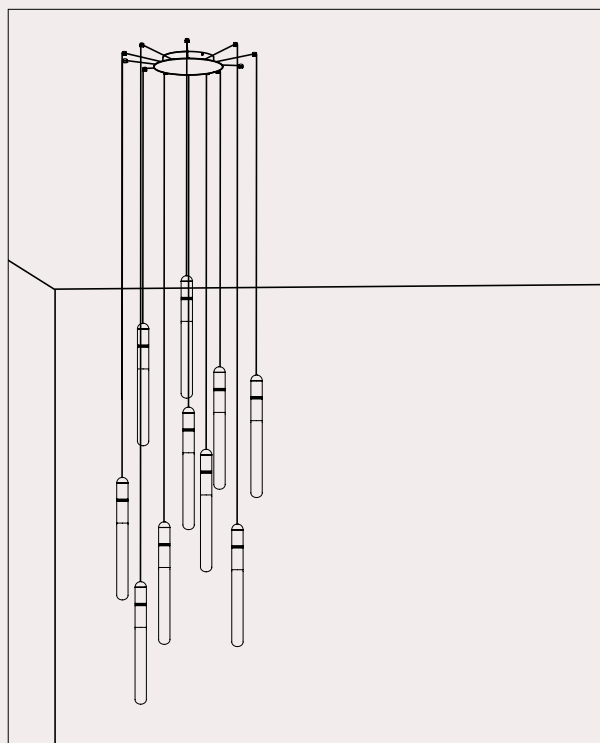

4

1 pcs.

294.12.ON / MM

Rosone per max. 12 sospensioni
Canopy for max. 12 pendants

+

12 pcs.

294.14.ON / MM

Fermacavo
Fairlead for cable