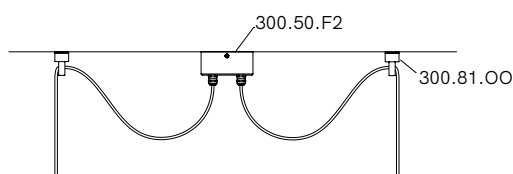

Installazione con rosone per 2 sospensioni e 2 ganci per attacco a soffitto
Installation with canopy kit for 2 pendants and 2 ceiling hooks