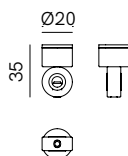

300.50.F2

Rosone per 2 sospensioni / decentramento e 2 tappi
Canopy kit for 2 pendants / off-centre, with 2 plugs

300.81.OO

Gancio per attacco a soffitto
Ceiling hook