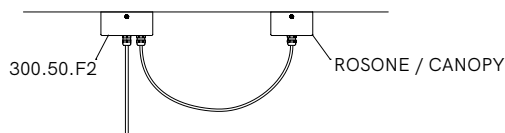

SPECIFICHE TECNICHE | TECHNICAL DATA

Tipologia Type	sospensione <i>pendant</i>
Ambiente Environment	indoor
Materiali Materials	Ferro <i>Iron</i>
Fonte luminosa Light source	1 x Max 15W LED E27 (non inclusa not included)
Tensione Voltage	240 Vac 50-60 Hz
Dimmerazione Dimming	Taglio di fase IGBT / TRIAC <i>Phase cut IGBT / TRIAC</i>
Scatole Boxes	1
Volume totale Total volume	0,071 m ³
Peso lordo Gross weight	4 kg
Certificazioni Certifications	CE IP20

FINITURE | FINISHES

FF
Ferro Anticato
Antique Iron

COMPOSITIONS

Esempi di composizione | Example of compositions

Installazione con rosone per decentramento lampada
Installation with canopy for lamp off-centre