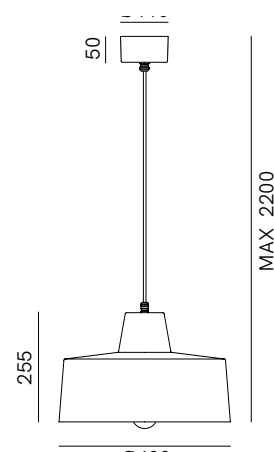

SPECIFICHE TECNICHE | TECHNICAL DATA

Tipologia Type	sospensione <i>pendant</i>
Ambiente Environment	indoor
Materiali Materials	Ferro <i>Iron</i>
Fonte luminosa Light source	1 x Max 15W LED E27 (non inclusa not included)
Tensione Voltage	240 Vac 50-60 Hz
Dimmerazione Dimming	Taglio di fase IGBT / TRIAC <i>Phase cut IGBT / TRIAC</i>
Scatole Boxes	1
Volume totale Total volume	0,071 m ³
Peso lordo Gross weight	4 kg
Certificazioni Certifications	CE IP20