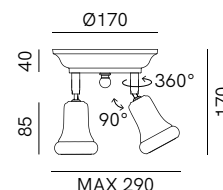

### SPECIFICHE TECNICHE | TECHNICAL DATA

<b>Tipologia   Type</b>	soffitto   ceiling
<b>Ambiente   Environment</b>	indoor
<b>Materiali   Materials</b>	Ottone   Brass
<b>Fonte luminosa   Light source</b>	2 x Max 5W LED GU10 (non inclusa   not included)  GU10 PAR16 Max H 53mm
<b>Tensione   Voltage</b>	240 Vac 50-60 Hz
<b>Dimmerazione   Dimming</b>	Taglio di fase IGBT / TRIAC   Phase cut IGBT / TRIAC
<b>Scatole   Boxes</b>	1
<b>Volume totale   Total volume</b>	0,014 m <sup>3</sup>
<b>Peso lordo   Gross weight</b>	1 kg
<b>Certificazioni   Certifications</b>	  IP20