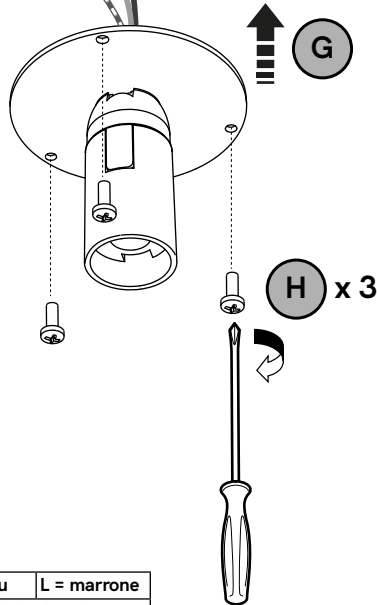

1

A

IT ⚠ USARE TASSELLI E VITI APPROPRIATE (NON FORNITI)

EN ⚠ USE APPROPRIATE DOWELS AND SCREWS (NOT SUPPLIED)

IT	N = blu	L = marrone
	⊕ = giallo / verde	
EN	N = blue	L = brown
	⊕ = yellow / green	

3

IL FANALE