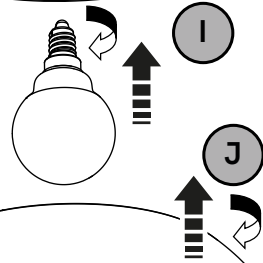

IT  **ATTENZIONE!** - Prima di installare o fare manutenzione al prodotto è necessario visionare le **Avvertenze generali** utilizzando il **QR code** in copertina.

EN  **WARNING!**- Before installing or maintaining the product it is necessary to read the **General Warnings** using the **QR code** on the cover.

1

A

IT ⚠ USARE TASSELLI E VITI APPROPRIATE (NON FORNITI)

EN ⚠ USE APPROPRIATE DOWELS AND SCREWS (NOT SUPPLIED)

IT	N = blu	L = marrone
	⊕ = giallo / verde	
EN	N = blue	L = brown
	⊕ = yellow / green	

3

IL FANALE