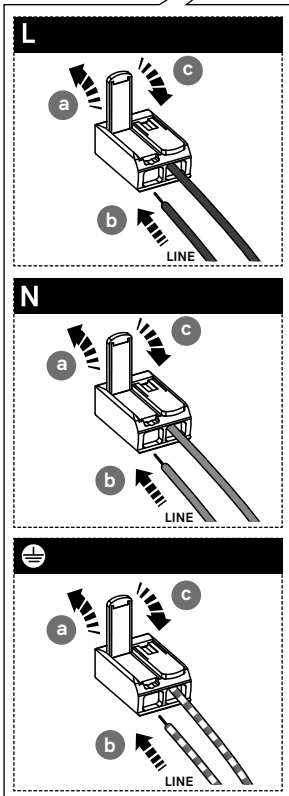

1

A

IT ⚠ USARE TASSELLI E VITI APPROPRIATE (NON FORNITI)

EN ⚠ USE APPROPRIATE DOWELS AND SCREWS (NOT SUPPLIED)

IT	N = blu	L = marrone
	⊕ = giallo / verde	
EN	N = blue	L = brown
	⊕ = yellow / green	

3

IL FANALE