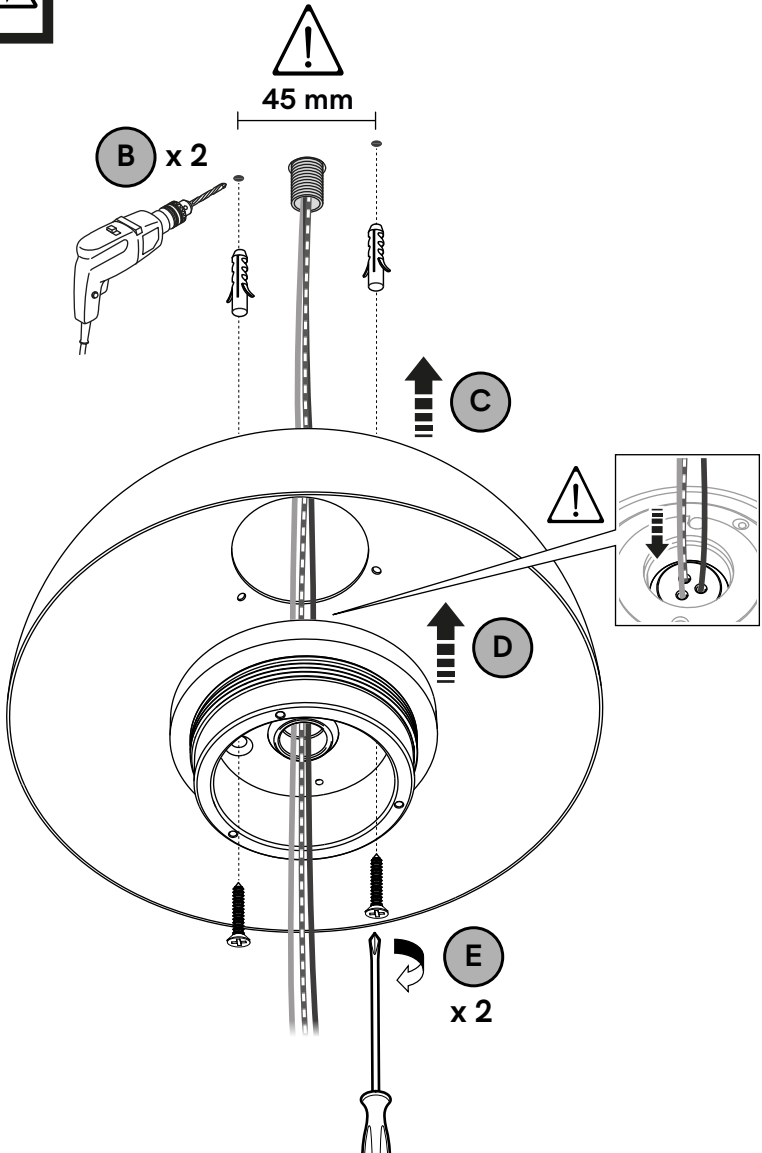

1

A

IT ⚠ USARE TASSELLI E VITI APPROPRIATE (NON FORNITI)

EN ⚠ USE APPROPRIATE DOWELS AND SCREWS (NOT SUPPLIED)