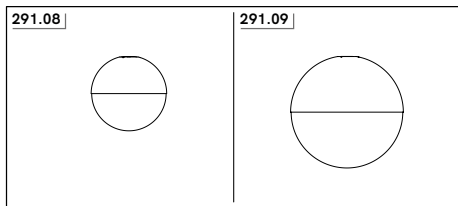

CODES

291.08 1 x MAX 10W LED E14 220-240 V 50/60 Hz IP 65

291.09 1 x MAX 15W LED E27 220-240 V 50/60 Hz IP 65

IT Il prodotto è regolabile con dimmer a taglio di fase IGBT o Triac. Utilizzare preferibilmente dimmer dei marchi più noti. **Nota: prima di acquistare la lampadina dimmerabile, verificare la compatibilità con il dimmer scelto.**

EN The product is dimmable with IGBT or triac phase cut dimmer. Preferably use dimmers of the best known brands. **Note: before buying the dimmable light bulb, check if it is compatible with the selected dimmer.**

IT **ATTENZIONE!** - Prima di installare o fare manutenzione al prodotto è necessario visionare le **Avvertenze generali** utilizzando il **QR code** in copertina.

EN **WARNING!**- Before installing or maintaining the product it is necessary to read the **General Warnings** using the **QR code** on the cover.