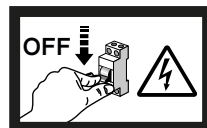

1

A

IT ⚠ USARE TASSELLI E VITI APPROPRIATE (NON FORNITI)

EN ⚠ USE APPROPRIATE DOWELS AND SCREWS (NOT SUPPLIED)

IT	N = blu	L = marrone
	⊕ = giallo / verde	
EN	N = blue	L = brown
	⊕ = yellow / green	

3

IL FANALE