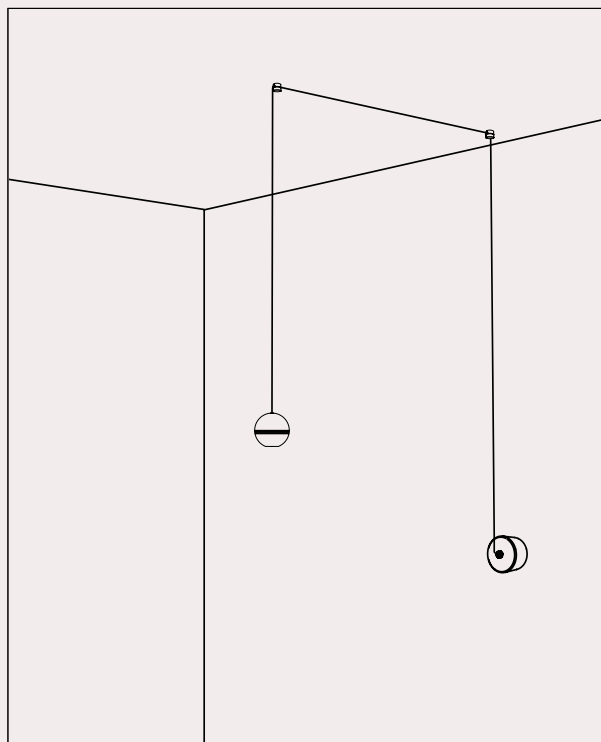

2

1pcs.

294.10.ON / MM

Rosone per max. 1 sospensione

Canopy for max. 1 pendant

+

2pcs.

294.14.ON / MM

Fermacavo

Fairlead for cable