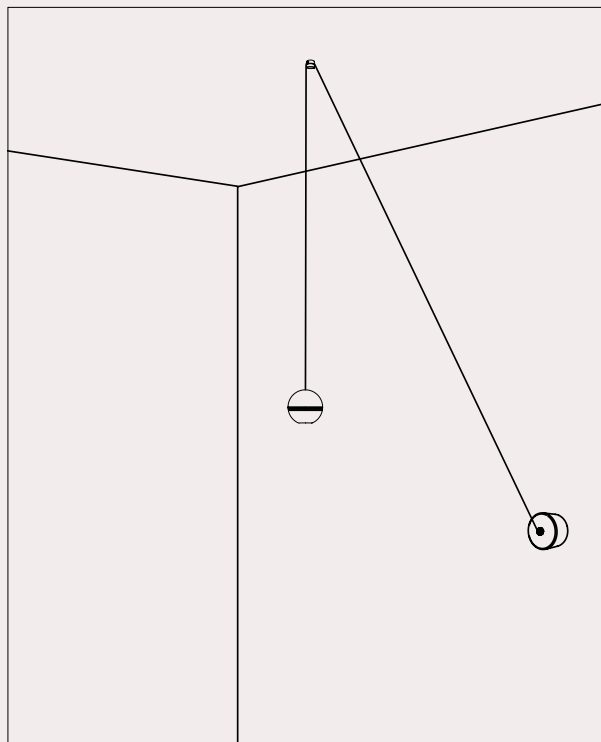

Esempi di composizione | Examples of composition

1

1pcs.

294.10.ON / MM

Rosone per max. 1 sospensione

Canopy for max. 1 pendant

+

1pcs.

294.14.ON / MM

Fermacavo

Fairlead for cable