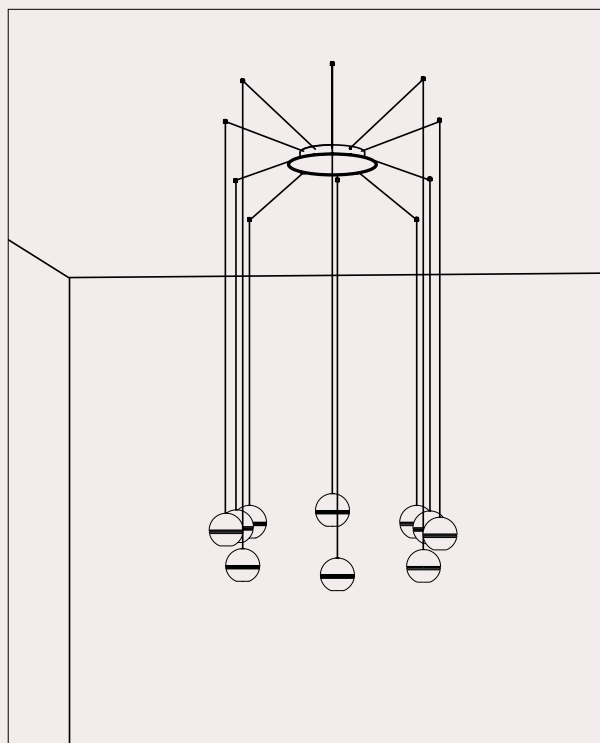

4

1 pcs.

294.12.ON / MM

Rosone per max. 12 sospensioni
Canopy for max. 12 pendants

+

10 pcs.

294.14.ON / MM

Fermacavo
Fairlead for cable