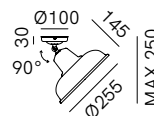

## SPECIFICHE TECNICHE | TECHNICAL DATA

<b>Tipologia   Type</b>	soffitto   ceiling
<b>Ambiente   Environment</b>	indoor
<b>Materiali   Materials</b>	Ottone - rame   Brass - copper
<b>Fonte luminosa   Light source</b>	1 x Max 15W LED E27 (non inclusa   not included)
<b>Tensione   Voltage</b>	240 Vac 50-60 Hz
<b>Dimmerazione   Dimming</b>	Taglio di fase IGBT / TRIAC   Phase cut IGBT / TRIAC
<b>Scatole   Boxes</b>	1
<b>Volume totale   Total volume</b>	0,050 m <sup>3</sup>
<b>Peso lordo   Gross weight</b>	2,5 kg
<b>Certificazioni   Certifications</b>	CE  IP20