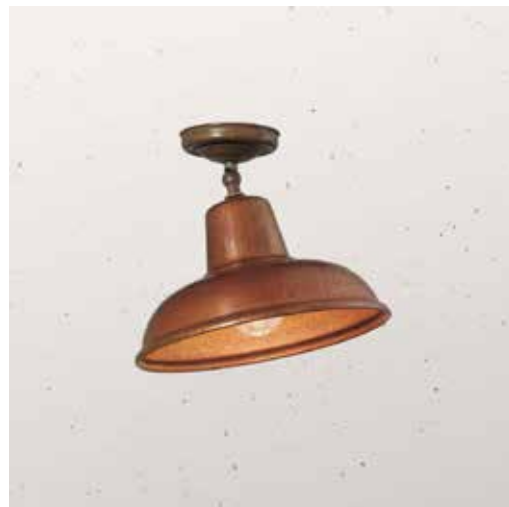

243.02.OR

DT STUDIO

La collezione Contrada è contraddistinta da un design puro e rigoroso, che rende protagonista il materiale. Rame e ottone anticato conferiscono a lampadari, plafoniere e applique un grande impatto materico.

*The Contrada collection features a pure and rigorous design, making the material the protagonist. Antique copper and brass give chandeliers, ceiling lamps and wall lamps an impressive material effect.*

## SPECIFICHE TECNICHE | TECHNICAL DATA

<b>Tipologia   Type</b>	soffitto   ceiling
<b>Ambiente   Environment</b>	indoor
<b>Materiali   Materials</b>	Ottone - rame   Brass - copper
<b>Fonte luminosa   Light source</b>	1 x Max 15W LED E27 (non inclusa   not included)
<b>Tensione   Voltage</b>	240 Vac 50-60 Hz
<b>Dimmerazione   Dimming</b>	Taglio di fase IGBT / TRIAC   Phase cut IGBT / TRIAC
<b>Scatole   Boxes</b>	1
<b>Volume totale   Total volume</b>	0,050 m <sup>3</sup>
<b>Peso lordo   Gross weight</b>	2,5 kg
<b>Certificazioni   Certifications</b>	CE  IP20

### Testa | Shade

**R**  
Rame Anticato  
Antique Copper