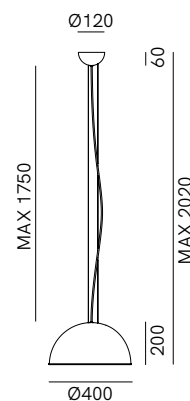

251.02.F94 / 251.02.F95 / 251.02.F96 / 251.02.FF

DT STUDIO

Ispirate alla grande volta curva del cielo, le lampade a sospensione da esterno e interno Galileo hanno un tratto grafico deciso che ricalca una perfetta mezza sfera. Sospensioni e applique, di dimensioni e finiture interne diverse, sono realizzate in ferro per l'interno e in ottone per l'esterno.

SPECIFICHE TECNICHE | TECHNICAL DATA

Tipologia Type	sospensione <i>pendant</i>
Ambiente Environment	indoor
Materiali Materials	Ferro - rame <i>Iron - copper</i>
Fonte luminosa Light source	1 x Max 15W LED E27 (non inclusa not included)
Tensione Voltage	240 Vac 50-60 Hz
Dimmerazione Dimming	Taglio di fase IGBT / TRIAC <i>Phase cut IGBT / TRIAC</i>
Scatole Boxes	1
Volume totale Total volume	0,081 m ³
Peso lordo Gross weight	4 kg
Certificazioni Certifications	CE EAC  IP20