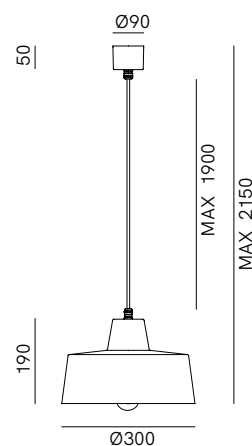

## SPECIFICHE TECNICHE | TECHNICAL DATA

<b>Tipologia   Type</b>	sospensione   <i>pendant</i>
<b>Ambiente   Environment</b>	indoor
<b>Materiali   Materials</b>	Ferro   <i>Iron</i>
<b>Fonte luminosa   Light source</b>	1 x Max 15W LED E27 (non inclusa   not included)
<b>Tensione   Voltage</b>	240 Vac 50-60 Hz
<b>Dimmerazione   Dimming</b>	Taglio di fase IGBT / TRIAC   <i>Phase cut IGBT / TRIAC</i>
<b>Scatole   Boxes</b>	1
<b>Volume totale   Total volume</b>	0,043 m <sup>3</sup>
<b>Peso lordo   Gross weight</b>	3 kg
<b>Certificazioni   Certifications</b>	CE EAC  IP20