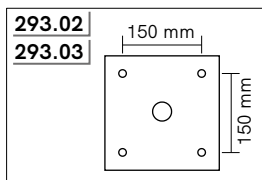

CODES
293.02 - 293.03

293.02	LED 6W	2700K	750lm	CRI 90	220-240 V 50/60 Hz	IP 55
293.03	LED 6W	2700K	750lm	CRI 90	220-240 V 50/60 Hz	IP 55

IT Regolabile con dimmer a taglio di fase IGBT o triac. Utilizzare preferibilmente dimmer dei marchi più noti.

EN Adjustable with IGBT or triac phase cut dimmer. Preferably use dimmers of the best known brands.

IT **⚠ ATTENZIONE!** - Prima di installare o fare manutenzione al prodotto è necessario visionare le **Avvertenze generali** utilizzando il **QR code** in copertina.

EN **⚠ WARNING!**- Before installing or maintaining the product it is necessary to read the **General Warnings** using the **QR code** on the cover.

1

A