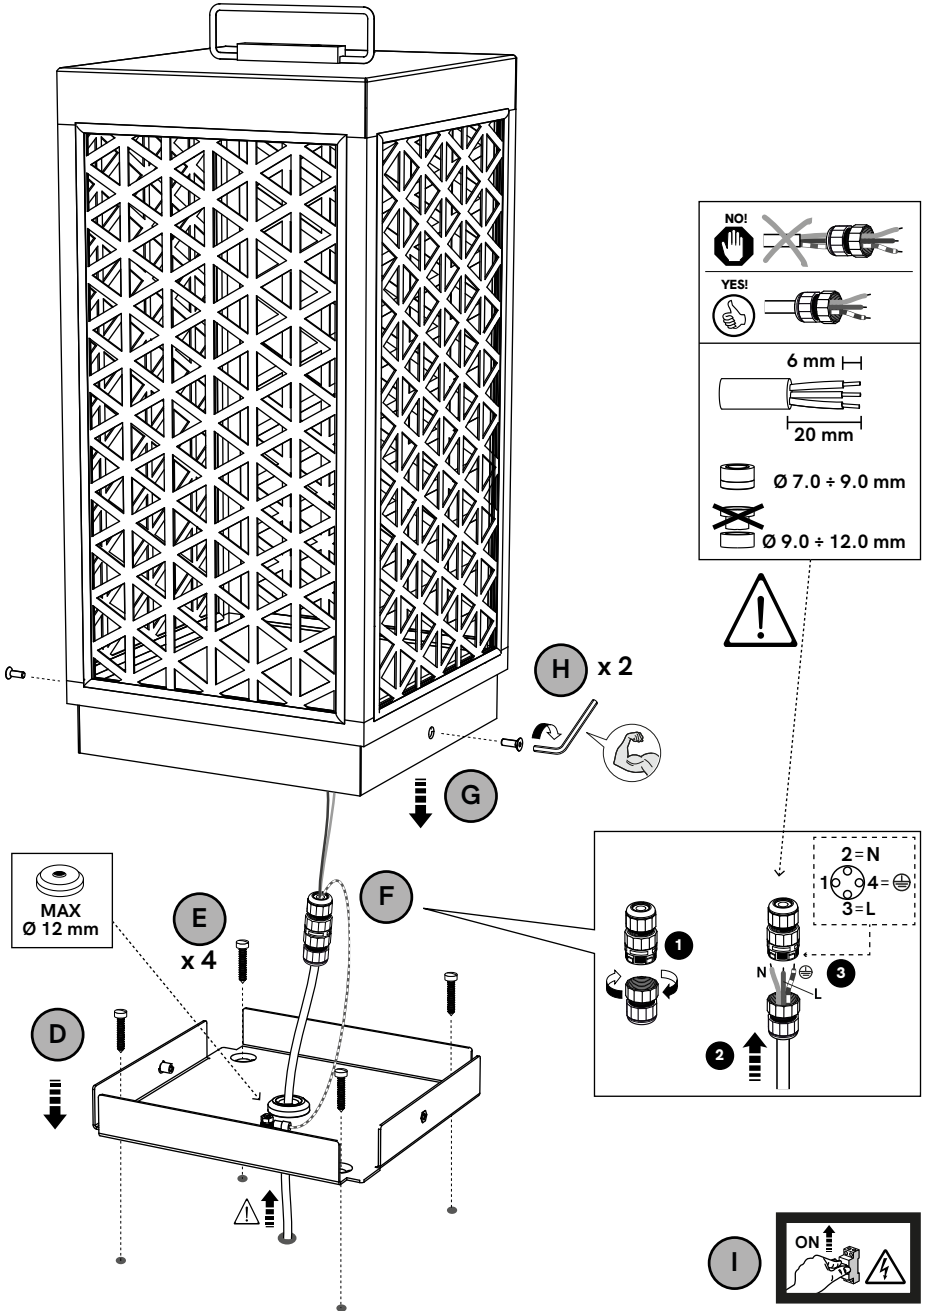

# IL FANALE

**IT** ISTRUZIONI DI INSTALLAZIONE ED IMPIEGO

**EN** INSTALLATION AND USE INSTRUCTIONS

CODES  
293.02 - 293.03

293.02	LED 6W	2700K	750lm	CRI 90	220-240 V 50/60 Hz	IP 55
293.03	LED 6W	2700K	750lm	CRI 90	220-240 V 50/60 Hz	IP 55

**1**

**A**