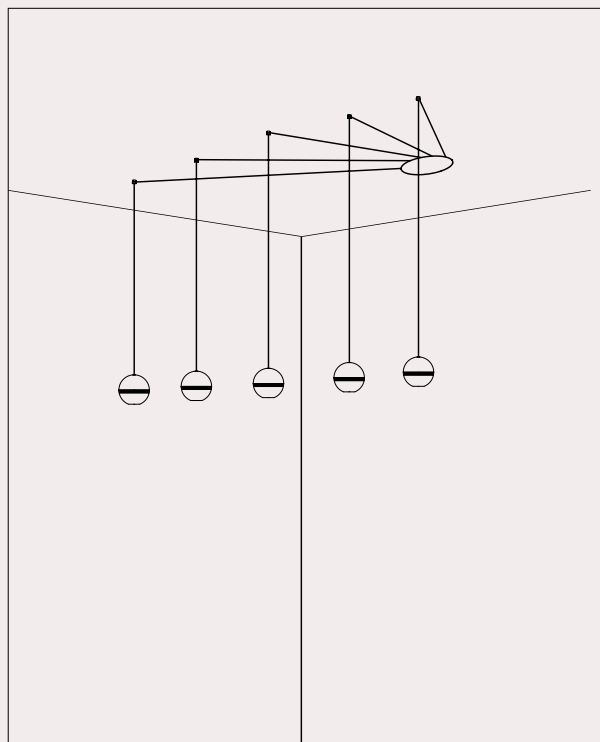

Esempi di composizione | Examples of composition

3

1 pcs.

294.11.ON / MM

Rosone per max. 6 sospensioni
Canopy for max. 6 pendants

+

5 pcs.

294.14.ON / MM

Fermacavo
Fairlead for cable