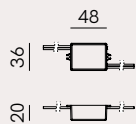

294.14.ON / MM

Fermacavo
Fairlead for cable

CE IP20

ALI0019

Alimentatore per 1 sospensione
Driver for 1 pendant

CE IP20 9V 700mA TRIAC dimm