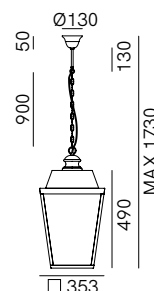

262.51.FB / 262.51.FT / 262.51.OB / 262.51.OT

DT STUDIO

Nata come progetto su misura ed entrata in un secondo momento a far parte del catalogo, la collezione di lampade Quadro è protagonista di una delle più suggestive realizzazioni de Il Fanale. Ispirate all'Irlanda, sospensioni, lampade da parete e plafoniere si fanno notare per l'eleganza assoluta e le forme geometriche pure. Il materiale principale è l'ottone anticato, abbinato al vetro trasparente o al plexiglass bianco.

Initially a custom-made project that was later included in the catalogue, the Quadro collection of lamps is the protagonist of one of the most evocative creations by Il Fanale. Inspired by Ireland, these pendant lamps, wall lamps and ceiling lamps stand out with their sheer elegance and pure geometric shapes. The main material is antique brass, combined with transparent glass or white plexiglass.

SPECIFICHE TECNICHE | TECHNICAL DATA

Tipologia Type	sospensione <i>pendant</i>
Ambiente Environment	outdoor
Materiali Materials	FB Ferro - plexiglass <i>Iron - plexiglass</i> FT Ferro - vetro <i>Iron - Glass</i> OB Ottone - plexiglass <i>Brass - plexiglass</i> OT Ottone - vetro <i>Brass - Glass</i>
Fonte luminosa Light source	1 x Max 15W LED E27 (non inclusa not included)
Tensione Voltage	240 Vac 50-60 Hz
Dimmerazione Dimming	Taglio di fase IGBT / TRIAC <i>Phase cut IGBT / TRIAC</i>
Scatole Boxes	1
Volume totale Total volume	0,258 m ³
Peso lordo Gross weight	30 kg
Certificazioni Certifications	CE  IP43