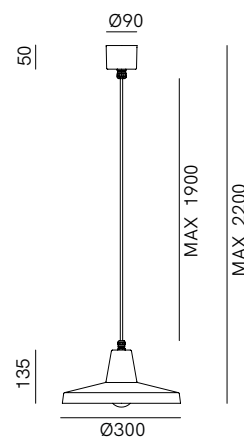

SPECIFICHE TECNICHE | TECHNICAL DATA

Tipologia Type	sospensione pendant
Ambiente Environment	indoor
Materiali Materials	Ferro Iron
Fonte luminosa Light source	1 x Max 15W LED E27 (non inclusa not included)
Tensione Voltage	240 Vac 50-60 Hz
Dimmerazione Dimming	Taglio di fase IGBT / TRIAC Phase cut IGBT / TRIAC
Scatole Boxes	1
Volume totale Total volume	0,032 m ³
Peso lordo Gross weight	2 kg
Certificazioni Certifications	CE EAC  IP20