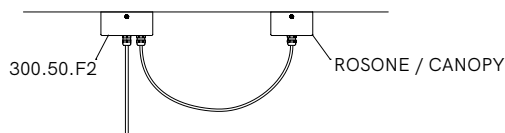

SPECIFICHE TECNICHE | TECHNICAL DATA

Tipologia Type	sospensione pendant
Ambiente Environment	indoor
Materiali Materials	Ferro Iron
Fonte luminosa Light source	1 x Max 15W LED E27 (non inclusa not included)
Tensione Voltage	240 Vac 50-60 Hz
Dimmerazione Dimming	Taglio di fase IGBT / TRIAC Phase cut IGBT / TRIAC
Scatole Boxes	1
Volume totale Total volume	0,032 m ³
Peso lordo Gross weight	2 kg
Certificazioni Certifications	CE EAC  IP20

FINITURE | FINISHES

FF
Ferro Anticato
Antique Iron

COMPOSITIONS

Esempi di composizione | Example of compositions

Installazione con rosone per decentramento lampada
Installation with canopy for lamp off-centre