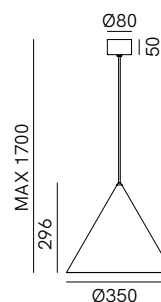

SPECIFICHE TECNICHE | TECHNICAL DATA

Tipologia Type	sospensione pendant
Ambiente Environment	indoor
Materiali Materials	Ferro Iron
Fonte luminosa Light source	1 x Max 15W LED E27 (non inclusa not included)
Tensione Voltage	240 Vac 50-60 Hz
Dimmerazione Dimming	Taglio di fase IGBT / TRIAC Phase cut IGBT / TRIAC
Scatole Boxes	1
Volume totale Total volume	0,071 m ³
Peso lordo Gross weight	4 kg
Certificazioni Certifications	CE  IP20