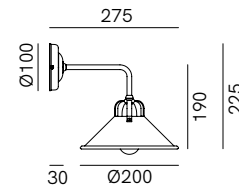

SPECIFICHE TECNICHE | TECHNICAL DATA

Tipologia Type	parete wall
Ambiente Environment	indoor
Materiali Materials	Ottone Brass
Fonte luminosa Light source	1 x Max 10W LED E14 (non inclusa not included)
Tensione Voltage	240 Vac 50-60 Hz
Dimmerazione Dimming	Taglio di fase IGBT / TRIAC Phase cut IGBT / TRIAC
Scatole Boxes	1
Volume totale Total volume	0,024 m ³
Peso lordo Gross weight	1,5 kg
Certificazioni Certifications	CE  IP20