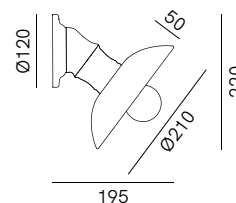

Collezione di lampade nata dall'incontro tra ottone antichissimo e ceramica, Mini ha un design moderno e attuale. Della collezione fanno parte faretti e applique, ideali da usare insieme per combinazioni dal profilo ricercato.

### SPECIFICHE TECNICHE | TECHNICAL DATA

<b>Tipologia   Type</b>	parete   wall
<b>Ambiente   Environment</b>	indoor
<b>Materiali   Materials</b>	Ottone - ceramica   Brass - ceramic
<b>Fonte luminosa   Light source</b>	1 x Max 15W LED E27 (non inclusa   not included)
<b>Tensione   Voltage</b>	240 Vac 50-60 Hz
<b>Dimmerazione   Dimming</b>	Taglio di fase IGBT / TRIAC   Phase cut IGBT / TRIAC
<b>Scatole   Boxes</b>	1
<b>Volume totale   Total volume</b>	0,024 m <sup>3</sup>
<b>Peso lordo   Gross weight</b>	1,5 kg
<b>Certificazioni   Certifications</b>	CE  IP20