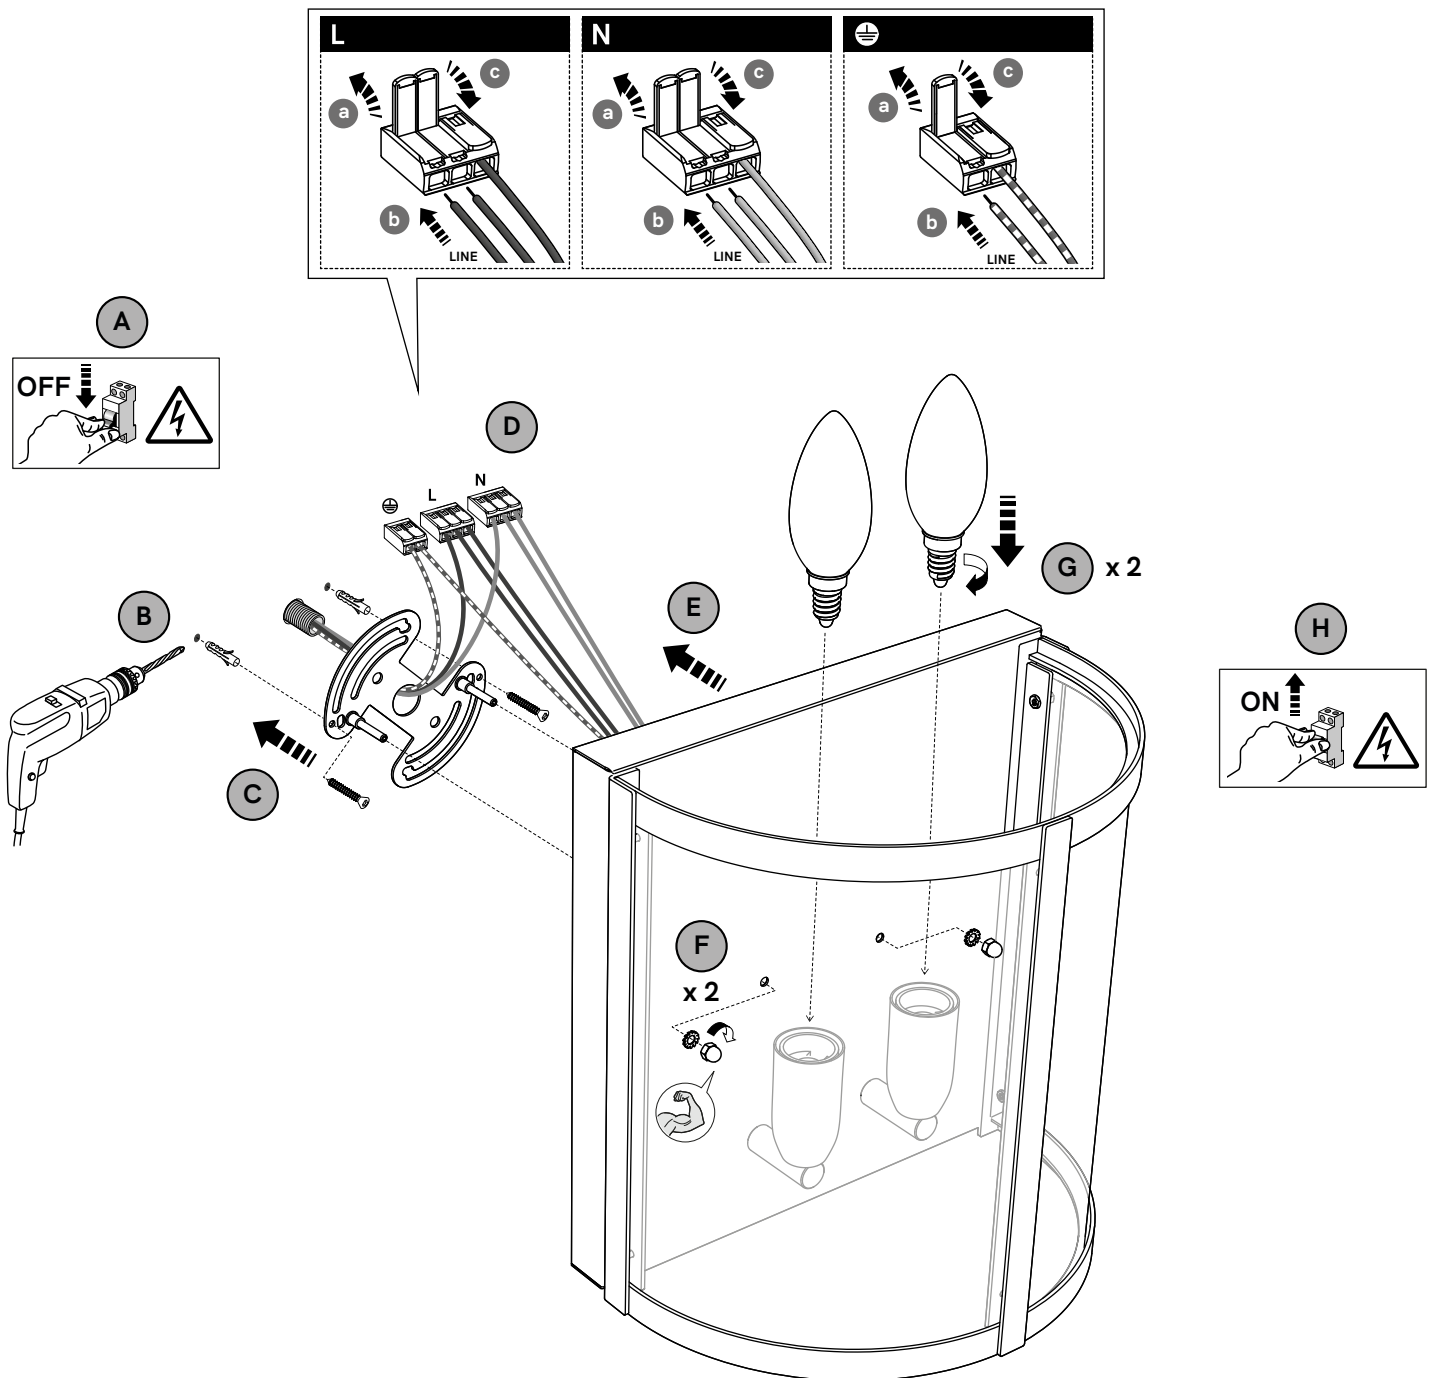

# IL FANALE

IT EN RU

IS.CE.R01

LONDON DESIGN BY DT STUDIO		CODE <b>205.30</b>	
2 x MAX 10W LED	E14	220-240 V 50/60 Hz	IP 20
			   

**IT** Regolabile con dimmer a taglio di fase IGBT o triac. Utilizzare preferibilmente dimmer dei marchi più noti. **Nota: prima di acquistare la lampadina dimmerabile, verificare la compatibilità con il dimmer scelto.**

**RU** Регулируется с помощью IGBT или симисторного диммера с отсечкой фазы. Предпочтительно использовать диммеры самых известных брендов. **Примечание: перед покупкой регулируемой лампы проверьте ее совместимость с выбранным светорегулятором.**