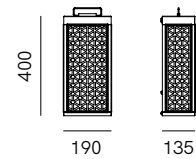

293.04.00

DT STUDIO

Grid, con la sua gamma di lanterne da esterno a terra e a parete, stupisce per l'uso decorativo della lamiera traforata. Il pattern utilizzato è un chiaro richiamo alle geometrie del mondo mediterraneo che grazie al LED integrato crea giochi geometrici di luci ed ombre.

SPECIFICHE TECNICHE | TECHNICAL DATA

Tipologia Type	parete wall
Ambiente Environment	outdoor
Materiali Materials	Ottone Brass
Fonte luminosa Light source	LED 6W 2700K
CRI	90
Lumens	750 LM
Tensione Voltage	240 Vac 50-60 Hz
Dimmerazione Dimming	Taglio di fase IGBT / TRIAC Phase cut IGBT / TRIAC
Scatole Boxes	1
Volume totale Total volume	0,046 m ³
Peso lordo Gross weight	6,5 kg
Certificazioni Certifications	CE  IP55