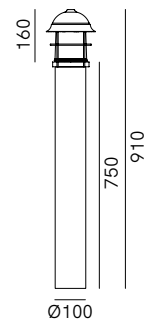

245.44.ORB / 245.44.ORT

DT STUDIO

La classica lampada da giardino è riletta all'insegna di un design contemporaneo. Garden è una collezione di lampioni da giardino e lampade a parete realizzate in ottone e rame anticato che per le sue caratteristiche si rivela ideale per arredare gli ambienti esterni in modo sobrio ed elegante. Tutti i modelli sono disponibili con vetro bianco o trasparente.

SPECIFICHE TECNICHE | TECHNICAL DATA

Tipologia Type	pali <i>floor</i>
Ambiente Environment	outdoor
Materiali Materials	Ottone - rame - vetro <i>Brass - copper - glass</i>
Fonte luminosa Light source	1 x Max 15W LED E27 (non inclusa not included)
Tensione Voltage	240 Vac 50-60 Hz
Dimmerazione Dimming	Taglio di fase IGBT / TRIAC <i>Phase cut IGBT / TRIAC</i>
Scatole Boxes	2
Volume totale Total volume	0,033 m ³
Peso lordo Gross weight	4 kg
Certificazioni Certifications	CE EAC  IP44

ACCESSORI | ACCESSORIES

**Picchetto
Stake**
300.09.FZ
Ø 110 H 400 mm

**Copribase
Base Cover**
300.06.RR
Ø 140 H 30 mm

FINITURE | FINISHES

Montatura | **Frame**

O
Ottone Anticato
Antique Brass

Testa | **Shade**