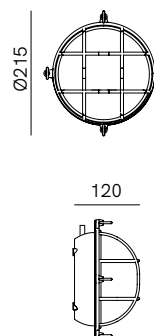

SPECIFICHE TECNICHE | TECHNICAL DATA

Tipologia Type	soffitto ceiling
Ambiente Environment	outdoor
Materiali Materials	Ottone Brass
Fonte luminosa Light source	1 x Max 15W LED E27 (non inclusa not included)
Tensione Voltage	240 Vac 50-60 Hz
Dimmerazione Dimming	Taglio di fase IGBT / TRIAC Phase cut IGBT / TRIAC
Scatole Boxes	1
Volume totale Total volume	0,024 m ³
Peso lordo Gross weight	2,5 kg
Certificazioni Certifications	CE  IP54